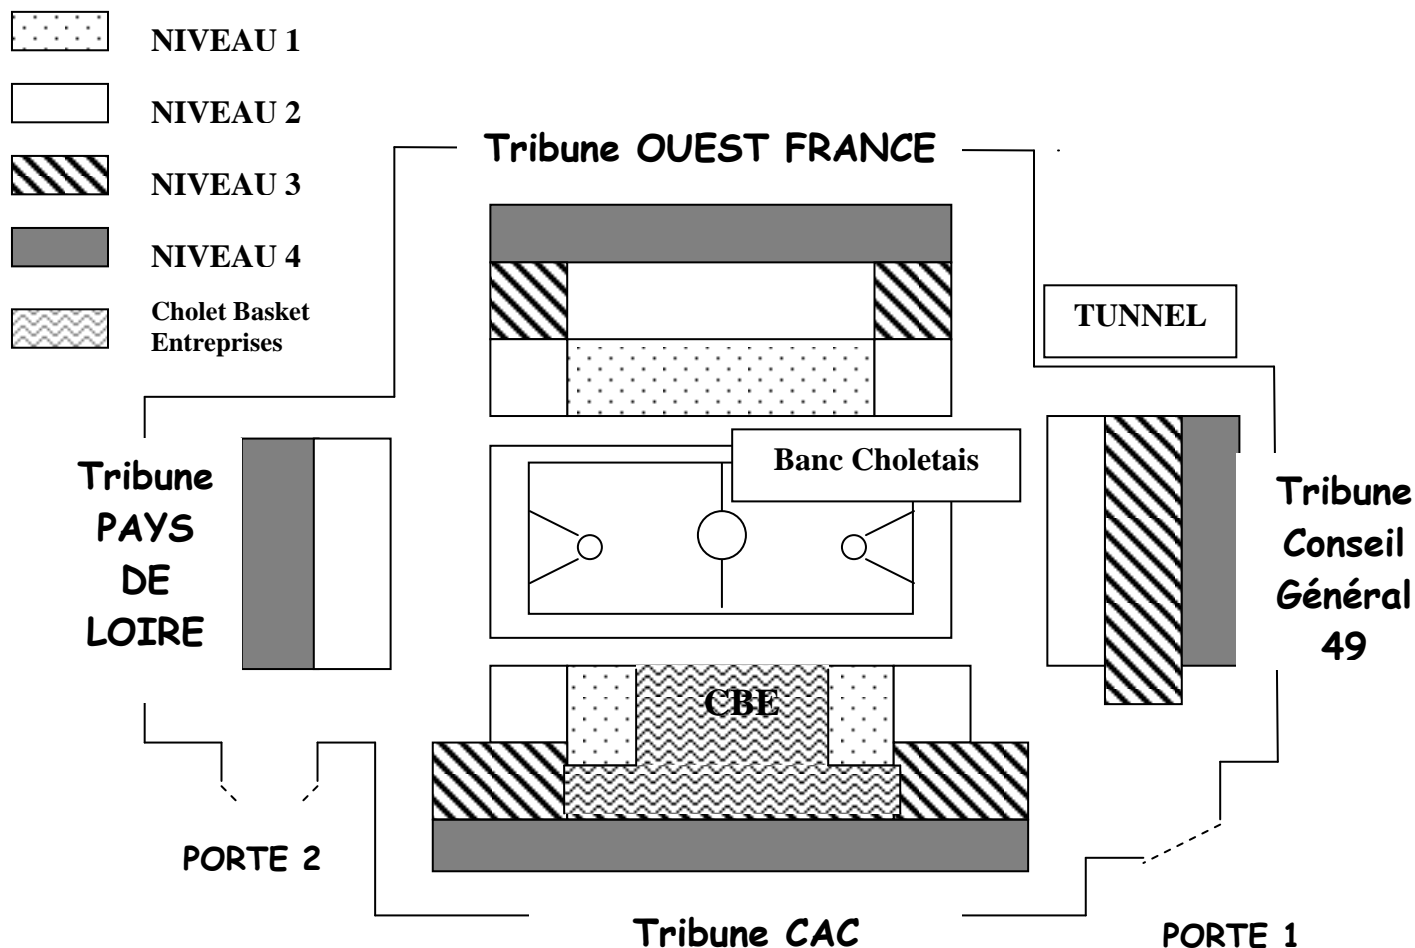

ABONNEMENTS SAISON 2010/2011

A VOUS DE CHOISIR !!!

Tribunes CG 49 et CAC = Accès Porte 1 - Tribunes PDL et OUEST FRANCE = Accès Porte 2

TARIFS ABONNEMENTS*

NIVEAUX	Championnat + Coupe d'Europe (Poule 1)	Grand Supporter	Club des Supporters
Niveau 1	360 €	480 €	-
Niveau 2	300 €	400 €	109 €* [*]
Niveau 3	220 €	300 €	-
Niveau 4	170 €	230 €	-
Jeunes 16/17 ans et Etudiants	100 €	130 €	60 €* [*]
Enfants 4/15 ans	50 €	70 €	35 €* [*]

TARIFS GUICHETS

NIVEAUX	Matches de Championnat et Coupe d'Europe (Poule 1)	Matches de Gala, Play-Offs et Coupe d'Europe (Poule 2)
Niveau 1	22	25
Niveau 2	18	21
Niveau 3	13	16
Niveau 4	10	13
Jeunes 16/17 ans et Etudiants	7	7
Enfants 4/15 ans	4	4