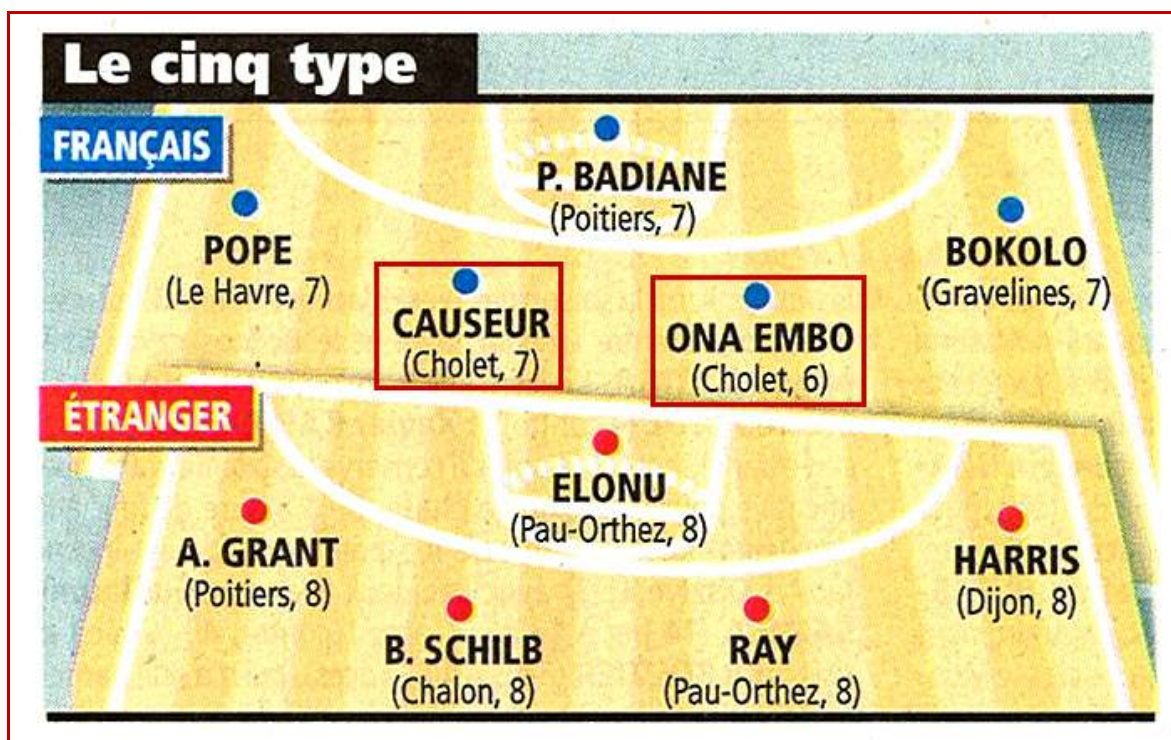

FABIEN CAUSEUR ET CARL ONA EMBO DANS LE 5 MAJEUR FRANÇAIS DE L'ÉQUIPE

Grâce à leur belle performance face à l'ASVEL, **Fabien CAUSEUR** (17pts, 3 rebonds, 6 passes et 3 interceptions pour 25 d'évaluation), et **Carl ONA EMBO** (11pts, 2 passes pour 10 d'évaluation) ont été sélectionnés dans le 5 Majeur Français de l'Équipe.