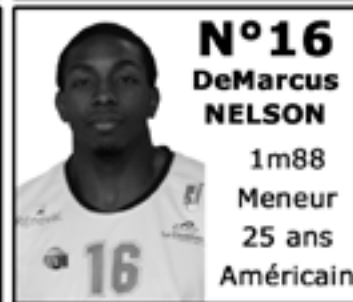

THIERRY MICHENEAU

Spécialiste RÉNOVATION PVC - ALU - BOIS

PORTES - FENÊTRES - PORTAILS - VOLETS ÉLECTRIQUES - CLÔTURES

CHOLET - 53 rue de la Vendée - 02 41 56 47 03