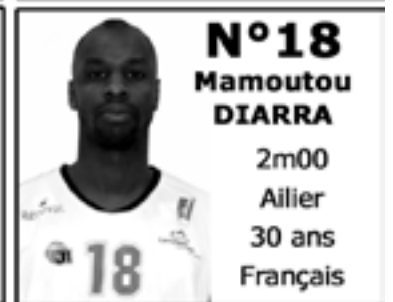

THIERRY MICHENEAU

Spécialiste RÉNOVATION PVC - ALU - BOIS

PORTES - FENÊTRES - PORTAILS - VOLETS ÉLECTRIQUES - CLÔTURES

CHOLET - 53 rue de la Vendée - 02 41 56 47 03