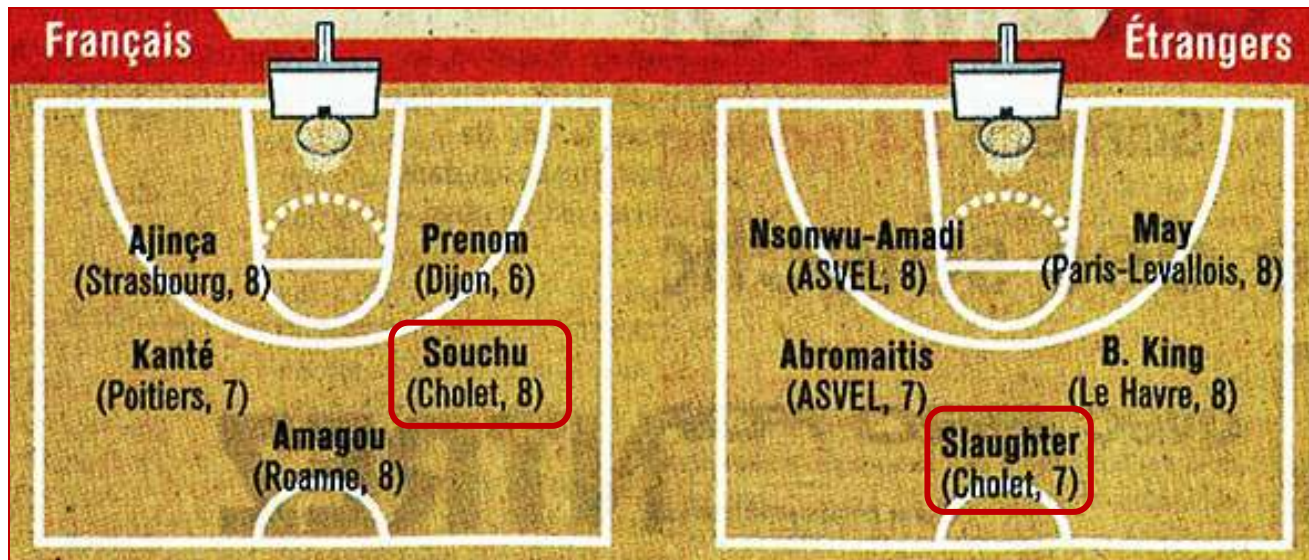

KARIM SOUCHU ET AJ SLAUGHTER DANS LE 5 MAJEUR DE L'ÉQUIPE

Karim Souchu a été sélectionné dans le **5 majeur Français** de l'Équipe suite à sa performance à Nancy (22 pts à 7/10 dont 6/6 à 3 pts et 7 rebonds, pour 28 d'éval).

AJ Slaughter a lui aussi remporté une sélection dans le **5 majeur Étrangers** de l'Équipe avec ses 14 pts à 4/5, et 4 passes décisives, pour 19 d'éval.

L'Équipe – Mardi 13 novembre 2012