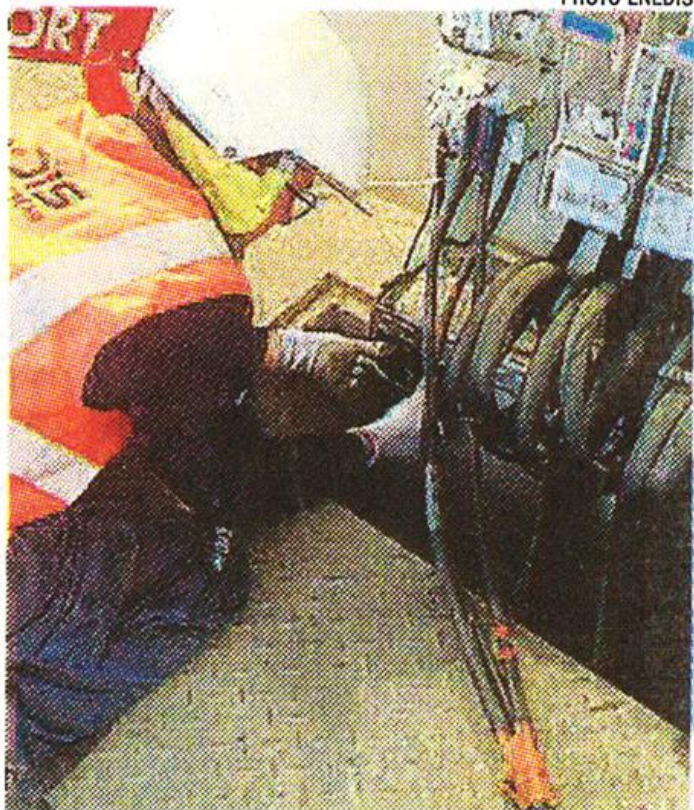

### Inondations : Enedis innove dans la région

PHOTO ENEDIS

Enedis va équiper de capteurs Dino une dizaine de postes de distribution.

En Pays de la Loire, Enedis va équiper de capteurs Dino une dizaine de postes de distribution identifiés comme « à risque d'inondation ». Ces capteurs connectés, installés près du sol, envoient un signal géolocalisé aux équipes d'Enedis, via une application mobile, dès qu'ils entrent en contact avec de l'eau. Ce qui permet une meilleure réactivité d'intervention des techniciens. Le tout premier capteur a été installé récemment à Nantes.