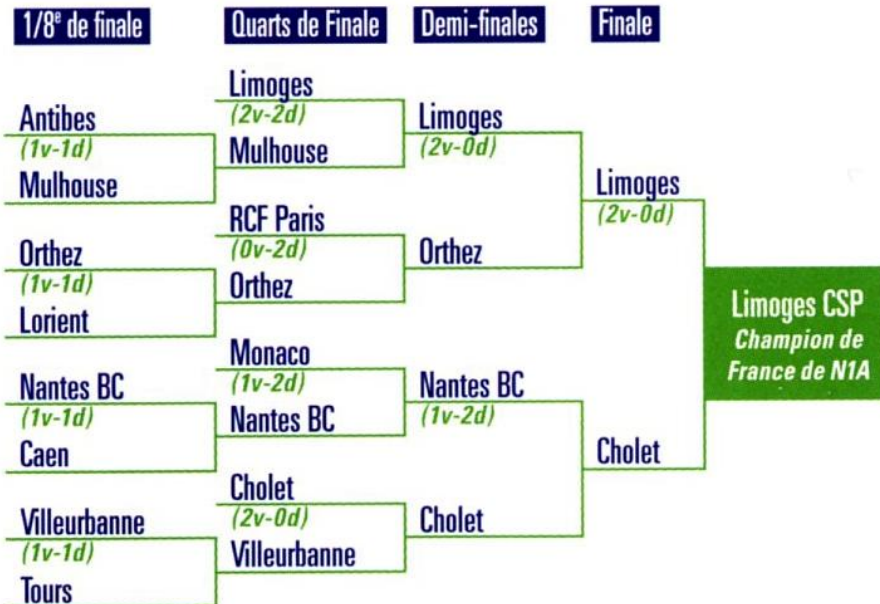

20 ANS DE CHOLET BASKET EN PROA

SAISON 1987-1988

NATIONALE 1A

	Equipe	Pts	MJ	G	N	P
1	Limoges CSP	82	30	26	0	4
2	AS Monaco	75	30	22	1	7
3	Cholet B	72	30	21	0	9
4	RCF Paris (-6)	72	30	21	0	9
5	EB Orthez	71	30	20	1	9
6	ASVEL Villeurbanne	67	30	18	1	11
7	Nantes BC (#)	66	30	18	1	11
8	Olympique Antibes BB	60	30	15	0	15
9	Mulhouse BC	59	30	14	1	15
10	Caen CBN (+12)	54	30	12	0	18
11	Tours BC (-12)	54	30	12	0	18
12	ABCEP Lorient 56	49	30	9	1	20
13	ES Avignon	47	30	8	1	21
14	ASJA Vichy	45	30	7	1	22
15	Reims CB	44	30	7	0	23
16	CA Saint Etienne	42	30	6	0	24

(#) Un match perdu par forfait par le Nantes BC

PLAY-OFFS

Seuls 4 clubs se sont maintenus en ProA (ou N1A) depuis sa création en 1987.

PAU-ORTHEZ (EB Orthez), LYON-VILLEURBANNE (ASVEL Villeurbanne), PARIS LEVALLOIS (RCF Paris) et CHOLET BASKET