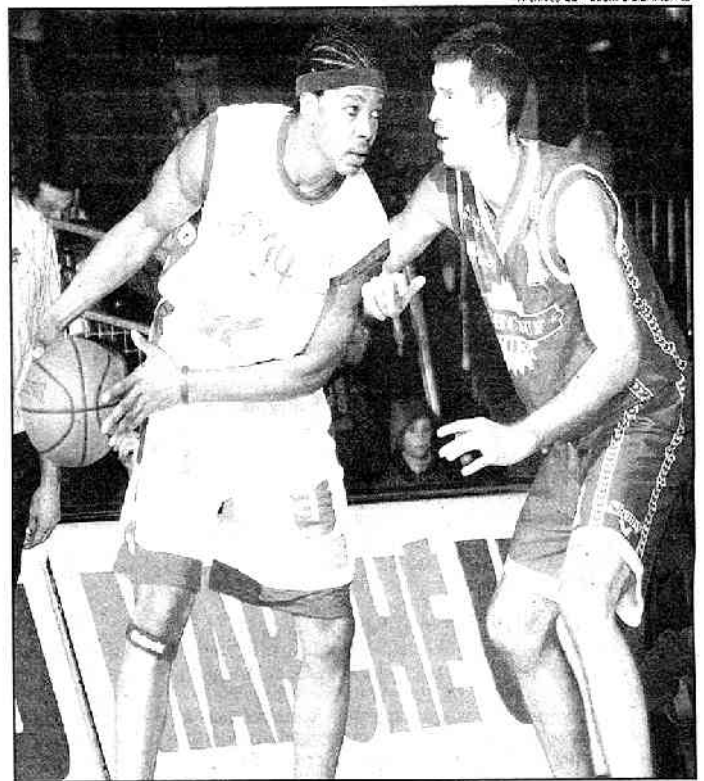

A la 30e, trois Choletais étaient encore à 100 % à trois points...

Surtout, elle a époustoufflé tout le monde par son incroyable adresse à trois points. Sur l'ensemble de la rencontre, les Choletais ont mis treize de leurs dix-neuf tentatives de loin. Mais en cours de rencontre, ce rapport a approché la perfection : 9/10 à la pause ; 12/13 à la 25e minute (37-61). Dans cet exercice, DeRon Hayes, impérial mardi, a montré l'exemple en accomplissant un 4/6 à trois points. Cette surprenante efficacité dans les tirs primés frôlait l'insolence quand à la sirène de la fin du troisième quart trois Choletais étaient encore à 100 % dans ce secteur : Hayes (4/4), Ferchaud (3/3), Gelabale (1/1). Dans ce contexte difficile de s'opposer.

Besançon a résisté à l'intérieur

Les Bisontins ont d'autant plus souffert qu'ils sont tombés sur une défense choletaise regroupée, qui a su empêcher les essais lointains de leurs adversaires. Si CB a brillé à trois points, les locaux s'y sont cassé les dents : 4/12 sur l'ensemble du match. Le premier primé bisontin réussit par McClure est intervenu au milieu de troisième quart temps (42-62, 26').

Car à l'intérieur, les Bisontins ont fait jeu égal avec Fletcher et sa compagnie : 22/35 (63 %) pour Be-

DeRon Hayes a réussi un excellent match à Besançon mardi soir

sançon, 19/29 (66 %) pour Cholet. C'est Tim Mason, le seul doubiste à sumager, qui a permis ce relatif succès dans la raquette de CB en y réussissant un joli 8/9.

Mais c'était insuffisant pour bousculer la formation de Maine-et-Loire, manifestement remise de son « échec » face au leader manceau il y

à une semaine. Avant de connaître son adversaire en quart de finale dimanche, CB peut se tourner vers la réception de Pau-Orthez. A la Meilleraie, les Choletais aimeraient réussir face aux Béarnais ce qu'ils n'ont pas pu accomplir devant les Sarthois.

Pierre NAUDET

Sous les paniers

Le règlement des quarts de finale

Les quarts de finale de la Coupe de France auront lieu mardi 4 mai. Les demi-finales se dérouleront le lendemain, mercredi 5 mai. Les deux tours auront lieu sur le même lieu. Les huit quarts de finalistes (Pau-Orthez, Châlons, Le Havre, Limoges, Cholet, Le Mans, Gravelines et Nantes) seront répartis en deux poules dimanche lors du tirage au sort. L'une jouera à Challans (Vendée) et l'autre à Castelnau-le-Lez (Hérault). Seule certitude : les deux têtes de séries. Le Mans et Pau (en fonction de leur classement en championnat), ne joueront pas au même endroit. Les Sarthois iront à Challans et Pau à Castelnau. Reste à connaître leurs adversaires. Réponse dimanche 25 avril.

Ambiance de match amical

Le public bisontin n'a pas répondu présent pour le huitième de finale de mardi soir. Les spectateurs étaient à

peine plus de 1000 à avoir choisi ce match. « Une atmosphère de match amical », selon Chris Singleton, l'entraîneur doubiste. Les autres habitués (le Palais des sports attire 2000 personnes en moyenne) ont décidé de regarder un autre rendez-vous sportif, devant leur écran : la demi-finale de la Ligue des champions de football, Monaco-Chelsea.

Locations pour CB - Pau et CB - Gravelines

Ses deux prochaines rencontres de ProA, Cholet Basket les disputera à la Meilleraie. Le premier match aura lieu samedi 24 avril face à Pau-Orthez, le champion de France en titre. Le second se déroulera mardi 27 avril et opposera CB et Gravelines. Les billets pour ces deux rencontres sont disponibles samedi de 9 h 30 à 12 heures au Smash (3 avenue Marcel-Prat à Cholet). Renseignements au 02 41 58 30 30.

La Coupe en mal de cohérence !

Le tirage au sort des quarts de finale de la Coupe de France sera « intégral » explique sereinement la Fédération française de basket. Intégral, à ceci près que Le Mans et Pau sont déjà assurés de ne pas s'affronter ni en quarts ni en demi-finales !

Cette ineptie, les organisateurs de la Coupe de France n'hésitent pas à la justifier. A leur façon. « Nous avons décidé il y a quelques semaines qu'il y aurait un plateau* à Challans (Vendée) et un autre à Castelnau-le-Lez (Hérault). Ensuite, nous avons décidé d'y répartir deux têtes de série, choisies en fonction de leur classement de Pro A. Par contre, les six autres équipes seront réparties par tirage au sort », explique-t-on à Paris.