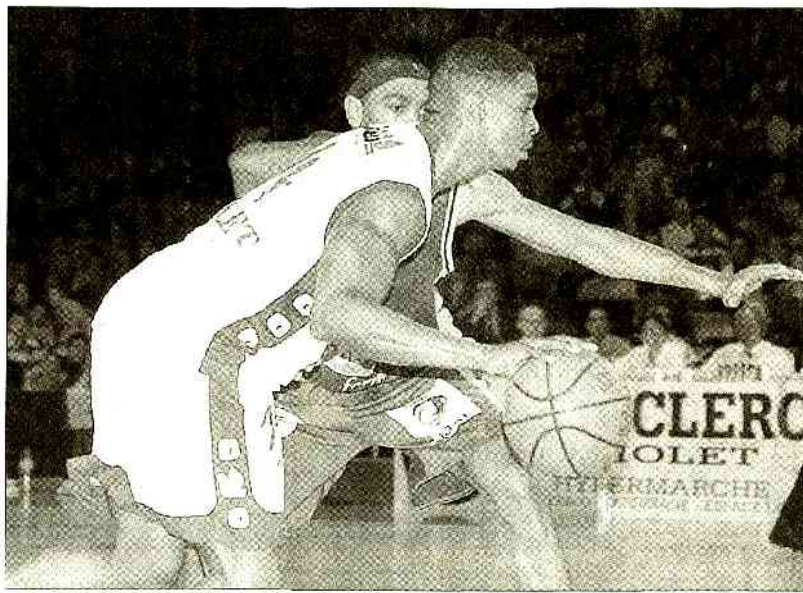

En Coupe aussi, Cholet met du cœur à l'ouvrage

Hayes en superlatifs

Christophe MAZOYER.