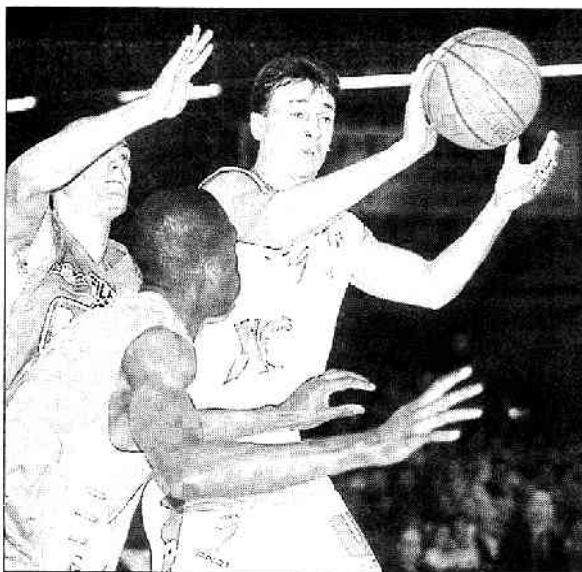

Gelabale diminué

CB, qui a fait un grand pas vers les play-off après son succès à Nancy et la défaite rémoise à Bourg-en-Bresse, devra donc éviter tout relâchement s'il veut poursuivre l'aventure coupe. Surtout que Mickël Gelabale, fiévreux et souffrant du dos, est fortement diminué. « Nous ne savons pas trop s'il pourra jouer, avoue même Erman Kunter. Nous prendrons une décision après la séance de shooting demain matin (ce matin). En tout cas, nous nous attendons à un match difficile car Besançon est mieux depuis quelques semaines. C'est une équipe qui a beaucoup changé depuis que nous l'avons rencontrée (N.D.L.R. : CB s'était imposé 63-58 en Franche-Comté lors de la 1re journée). Elle possède de bonnes qualités athlétiques et quelques bons scoreurs. » Méfiance donc.

E. E.

Les équipes

Besançon : 4. Bouvier (1,78 m), 5. Mc Clure (1,86 m, US), 6. Mason (2,01 m, US), 7. Mélicie (1,97 m), 8. Staelens (1,89 m), 9. Dumas (1,93 m), 10. Forestier (1,97 m), 11. Windless (1,98 m, Ang), 12. Bosnjak (2,10 m, Cro), 14. Hoard (1,97 m), 15. F. N'Kembe (1,93 m). Coach : Chris Singleton.

Cholet-Basket : 4. Mipoka (1,98 m), 5. Fletcher (2,03 m, US), 6. Lyday (1,91 m, US), 7. Malet (1,90 m), 8. Desroses (1,97 m), 9. Ferchaud (1,95 m), 10. Bilba (1,98 m), 11. Marquis (2 m), 12. Akpomedah (2,01 m), 14. Hayes (1,96 m), 15. Gelabale (2 m). Coach : Erman Kunter.

Au tour précédent, Besançon s'était imposé à Orléans (pro B) 81 à 73.

Ferchaud et ses camarades seront méfiants en Franche-Comté.

(Photo NR Mayline Chazre)