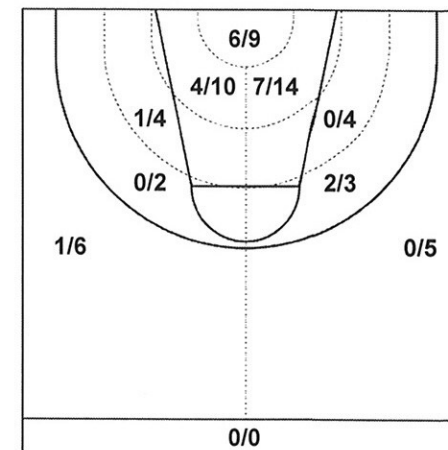

			1	2	3	4	OT
H	CHOLET BASKET	61	18	17	12	14	0
V	MONTEPASCHI SIENA	70	14	19	14	23	0

ARENA: LA MEILLERAIE

DATE: 24/11/2010

TIME: 19:00

PLAYED: 40:00

ATTENDANCE: 5000

Referees: MUHVIC, DUBRAVKO [CRO], HERCEG, SINISA [CRO], MANTYLA, PETRI [FIN]

CHOLET BASKET	Min	Pts	2-Pointers			3-Pointers			Free Throws			Rebounds			Fouls			Blocks			RKG	
			M	A	%	M	A	%	M	A	%	D	O	T	CM	DR	ST	TO	AS	F		AG
6 ROBINSON, ANTYWANE (*)	30:09	15	7	14	50	0	2	0	1	2	50	3	6	9	3	1	1	1		2	1	13
7 VEOBE, LUC-ARTHUR	09:51	4	2	2	100							2	2		3				1			4
8 HOUMOUNOU, MEREDIS	--:--																					
9 MEJIA, SAMMY (*)	36:24	14	4	9	44	0	5	0	6	7	86	5	2	7	2	5		3	3		2	11
11 MARQUIS, CLAUDE (*)	18:54	10	4	8	50				2	2	100	2	2		3	2		3				4
12 LEONARD, CHRISTOPHE (*)	21:07	5	2	2	100				1	1	100	2	3	5	3	1			1			9
13 DUPORT, ROMAIN	--:--																					
14 FALKER, RANDAL	21:06	3	1	5	20				1	2	50	6	2	8	4	2	1		1	1		7
15 AVDALOVIC, VULE	15:39		0	1	0	0	1	0				1		1	5	3		2	3			-2
16 NELSON, DeMARCUS (*)	36:59	8	0	4	0	1	3	33	5	8	63	5	1	6	1	5	1	5	5		1	9
18 DIARRA, MAMOUTOU	09:51	2	0	1	0				2	2	100		1	1		2		2	1			3
TEAM	--:--											1	1	2					2			