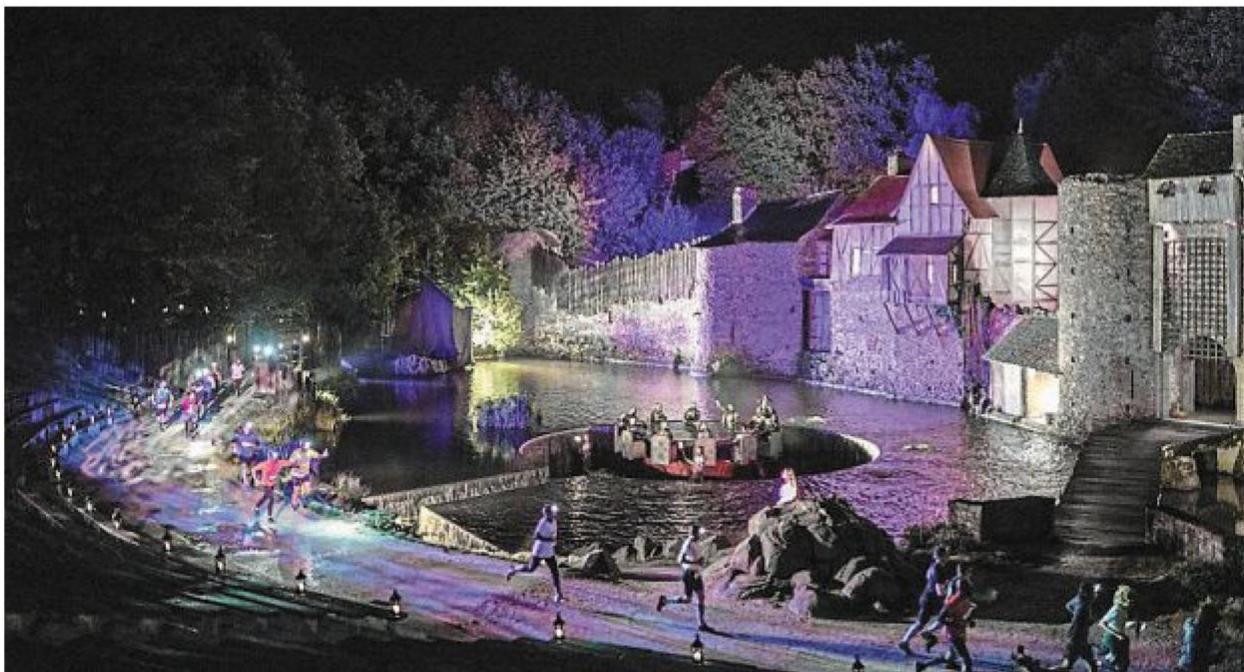

### Le Puy du Fou reporte son ouverture au 18 avril

Le parc du Puy du Fou a prévu de rouvrir le 18 avril.

PHOTO : CO - JOSSELINE CLAIR

C'est officiel. Le Puy du Fou vient d'annoncer le report de son ouverture, initialement prévue le 4 avril, au 18 avril, en raison des dernières mesures concernant l'épidémie coronavirus. « Dans un dialogue constant avec les services de l'État et compte tenu des dernières mesures prises par le gouvernement afin de lutter contre la propagation du coronavirus COVID-19 en France, le Puy du Fou est contraint de reporter le lancement de sa saison 2020 », expliquent les responsables du parc d'attractions vendéen dans un communiqué.

Le Courrier de l'Ouest – Mercredi 18 mars 2020

NOUVELLE SAISON,  
NOUVEAU  
REBOND!  
#CBFAMILY

SOLIDARITE

## L'ouverture du Puy du Fou est reportée au 18 avril

La direction du Puy du Fou a annoncé le report de l'ouverture du parc à thèmes au 18 avril. L'ouverture était prévue le 4 avril.

| PHOTO : ARCHIVES

À son tour, la direction du Puy du Fou a décidé de reporter l'ouverture du parc à thème du 4 au 18 avril : « **Le Puy du Fou est contraint de reporter le lancement de sa saison 2020. Le Puy du Fou ouvrira ses portes à partir du 18 avril.** » Les visiteurs ayant réservé entre le 3 et le 17 avril seront contactés dans les prochains jours « **afin de leur proposer de nouvelles dates de visite adaptées à leurs souhaits et selon nos disponibilités** ».