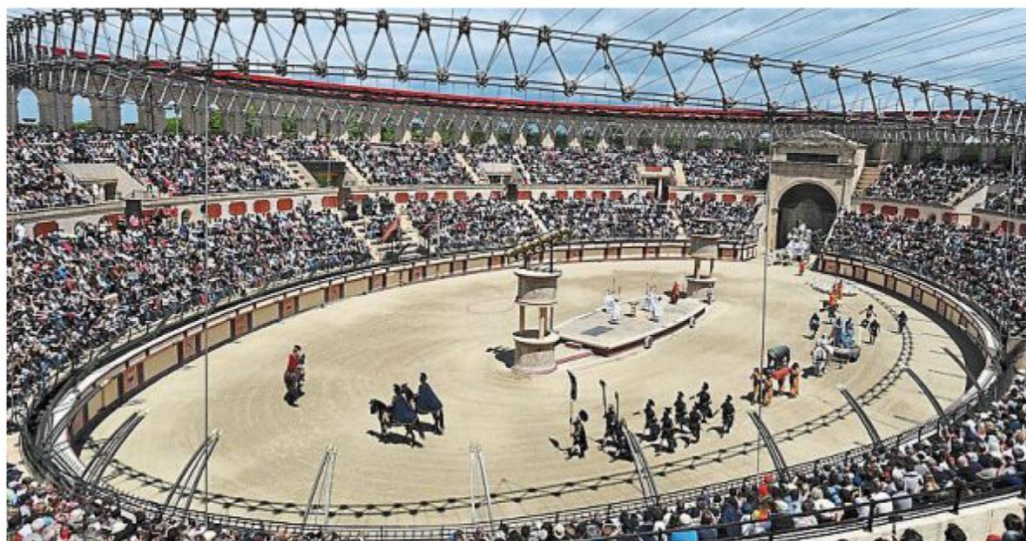

### Le Puy du Fou reporte son ouverture au 18 avril

Le parc du Puy du Fou a prévu de rouvrir le 18 avril.

PHOTO : CO - JOSSELINE CLAIR

C'est officiel. Le Puy du Fou vient d'annoncer le report de son ouverture, initialement prévue le 4 avril, au 18 avril, en raison des dernières mesures concernant l'épidémie coronavirus. « Dans un dialogue constant avec les services de l'État et compte tenu des dernières mesures prises par le gouvernement afin de lutter contre la propagation du coronavirus COVID-19 en France, le Puy du Fou est contraint de reporter le lancement de sa saison 2020 », expliquent les responsables du parc d'attractions vendéen dans un communiqué.