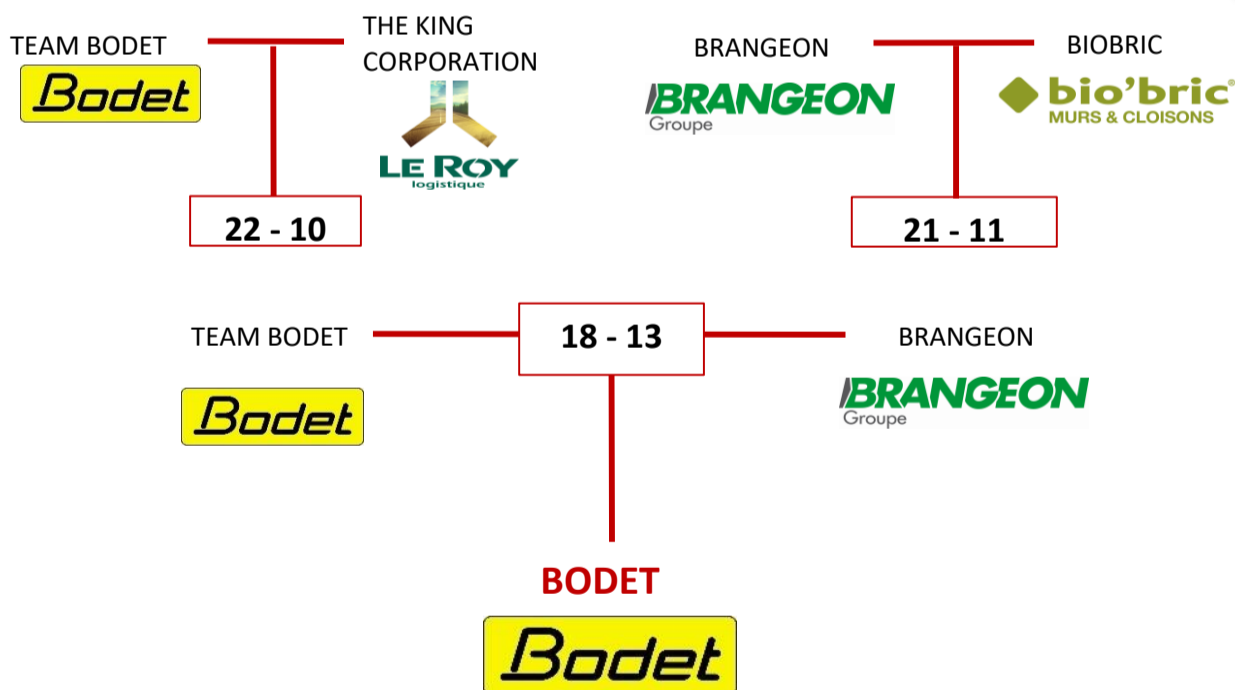

CLASSEMENTS DU MATIN

POULE 	
	Équipe
1er	BIOBRIC
2ème	THE KING CORPORATION
3ème	DIXNEUF
4ème	SOJADIS

POULE 	
	Équipe
1er	BRANGEON
2ème	BATIST'TEAM
3ème	FIDUCIAL/SOREEL
4ème	PIERRE TRANSPORTS

POULE 	
	Équipe
1er	BAKERTILLY
2ème	MCDONALD'S CHOLET
3ème	MAGIC CHOLETBUS
4ème	TRANSPORTS SMT

POULE 	
	Équipe
1er	TEAM BODET
2ème	LES BMISTES
3ème	DACHSER
4ème	AJS BLACKFOX

EUROLEAGUE

POULE A	
	Équipe
1er	TEAM BODET
2ème	BIOBRIC
3ème	MCDONALD'S CHOLET
4ème	BATIST'TEAM

POULE B	
	Équipe
1er	BRANGEON
2ème	THE KING CORPORATION
3ème	LES BMISTES
4ème	BAKERTILLY

PHASES FINALES

EUROCUP

POULE 	
	Équipe
1er	AJS BLACKFOX
2ème	TRANSPORTS SMT
3ème	SOJADIS
4ème	PIERRE TRANSPORTS

CHAMPIONS LEAGUE

POULE 	
	Équipe
1er	DIXNEUF
2ème	DACHSER
3ème	FIDUCIAL / SOREEL
4ème	MAGIC CHOLETBUS