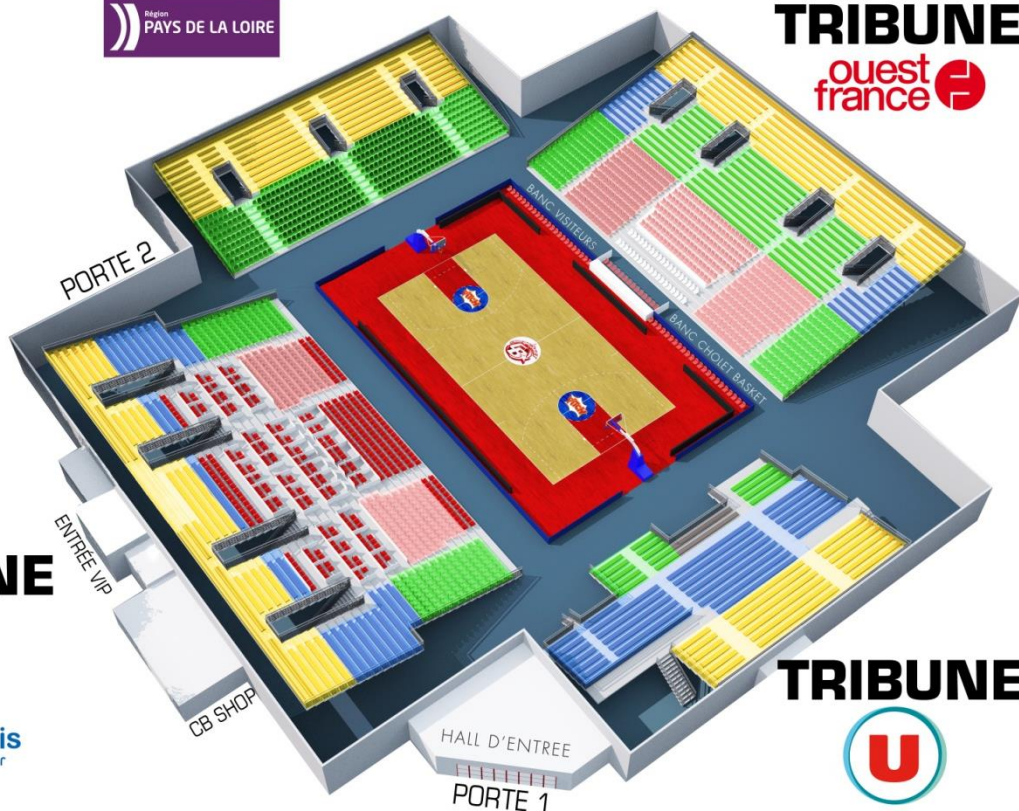

ABONNEMENTS MI-SAISON SAISON 2018/19

- NIVEAU 1
- NIVEAU 2
- NIVEAU 3
- NIVEAU 4

TRIBUNE

TRIBUNE

TRIBUNE

ADC

TRIBUNE

Tribunes et (ADC) : Accès PORTE 1

Tribunes et : Accès PORTE 2

TARIFS ABONNEMENTS

NIVEAUX	CHAMPIONNAT (9 matches)
Niveau 1	190 €
Niveau 2	160 €
Niveau 3	115 €
Niveau 4	90 €
Jeunes 16/17 ans et Etudiants*	50 €
Enfants 4/15 ans*	30 €

*Tarifs valables uniquement pour les Niveaux 3 et 4

TARIFS PLACES

NIVEAUX	CHAMPIONNAT	CHAMPIONNAT GALA** ET PLAY-OFFS JEEP ELITE
Niveau 1	23 €	25 €
Niveau 2	19 €	21 €
Niveau 3	14 €	16 €
Niveau 4	10 €	13 €
Jeunes 16/17 ans et Etudiants*	7 €	7 €
Enfants 4/15 ans*	4 €	4 €

*Tarifs valables uniquement pour les Niveaux 3 et 4

** Matches de Gala : Monaco, Chalon-sur-Saône, Le Mans, Dijon, Limoges et Lyon-Villeurbanne