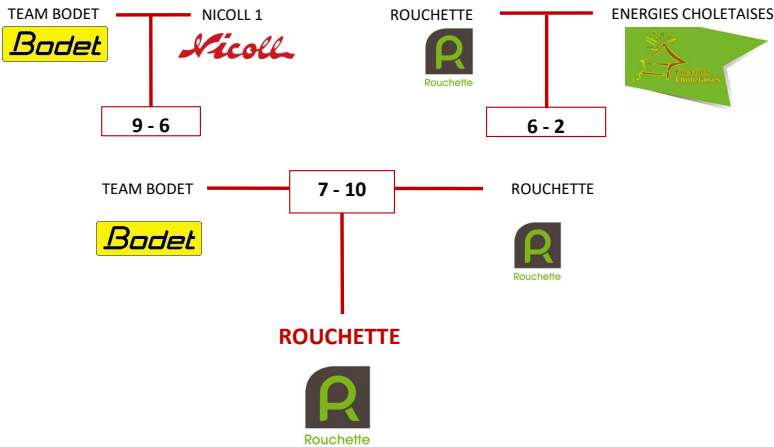

CLASSEMENTS DU MATIN

POULE	
Équipe	
1er	TEAM BODET
2ème	ENERGIES CHOLETAISES
3ème	BIOBRIC
4ème	ESSOR-ENJIN
5ème	ALGITEAM
6ème	SOREEL

POULE	
Équipe	
1er	LES PÉLICANS BRANGEON
2ème	MICHELIN
3ème	TRANSPORTS SMT
4ème	DOMINO'S CHOLET
5ème	PIERRE TRANSPORTS
6ème	TRANSPORTS HEPNER

POULE	
Équipe	
1er	MOULIN DU FAUBOURG
2ème	NICOLL 2
3ème	ROUCHETTE
4ème	BAKERTILLY STREGO
5ème	AJS FOX'S

POULE	
Équipe	
1er	NICOLL 1
2ème	BATISTYL
3ème	COTTON BALL
4ème	DIXNEUF
5ème	CLARA AUTO

EUROLEAGUE

POULE A	
Équipe	
1er	TEAM BODET
2ème	ROUCHETTE
3ème	BIOBRIC
4ème	MICHELIN
5ème	BATISTYL
6ème	MOULIN DU FAUBOURG

POULE B	
Équipe	
1er	ENERGIES CHOLETAISES
2ème	NICOLL 1
3ème	COTTON BALL
4ème	LES PÉLICANS BRANGEON
5ème	TRANSPORTS SMT
6ème	NICOLL 2

PHASES FINALES

EUROCUP

POULE	
Équipe	
1er	DIXNEUF
2ème	ESSOR-ENJIN
3ème	BAKERTILLY STREGO
4ème	ALGITEAM
5ème	DOMINO'S CHOLET

CHAMPIONS LEAGUE

POULE	
Équipe	
1er	CLARA AUTO
2ème	SOREEL
3ème	PIERRE TRANSPORTS
4ème	AJS FOX'S
5ème	TRANSPORTS HEPNER