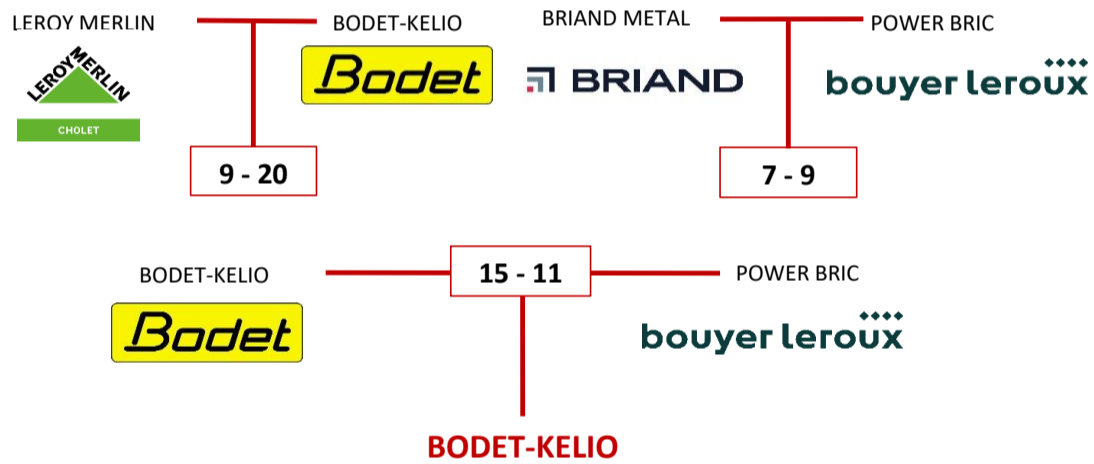

EUROLEAGUE

POULE A	
	Équipe
1er	LEROY MERLIN
2ème	TEAM GLASSGO
3ème	CHOLET AGGLOS
4ème	EURE SPACE JAM

POULE B	
	Équipe
1er	BRIAND METAL
2ème	LES EXPERTS A 3 POINTS
3ème	LES COLOSSES DU TP
4ème	FIX BRIC

POULE C	
	Équipe
1er	BODET-KELIO
2ème	POWER BRIC
3ème	TEAM DACHSER
4ème	TEAM CHARRIER

PHASES FINALES

CHAMPIONS LEAGUE

POULE A	
	Équipe
1er	NATURE SLAM
2ème	RENOVAL
3ème	AEPR
4ème	INTERSPORT

POULE B	
	Équipe
1er	CAISSE D'EPARGNE
2ème	NICOLL
3ème	MENCO
4ème	GROUPE BRANGEON

POULE 	
	Équipe
1er	PONEY'S CLUB
2ème	REHLKO
3ème	CORBE 49
4ème	FIDU TEAM